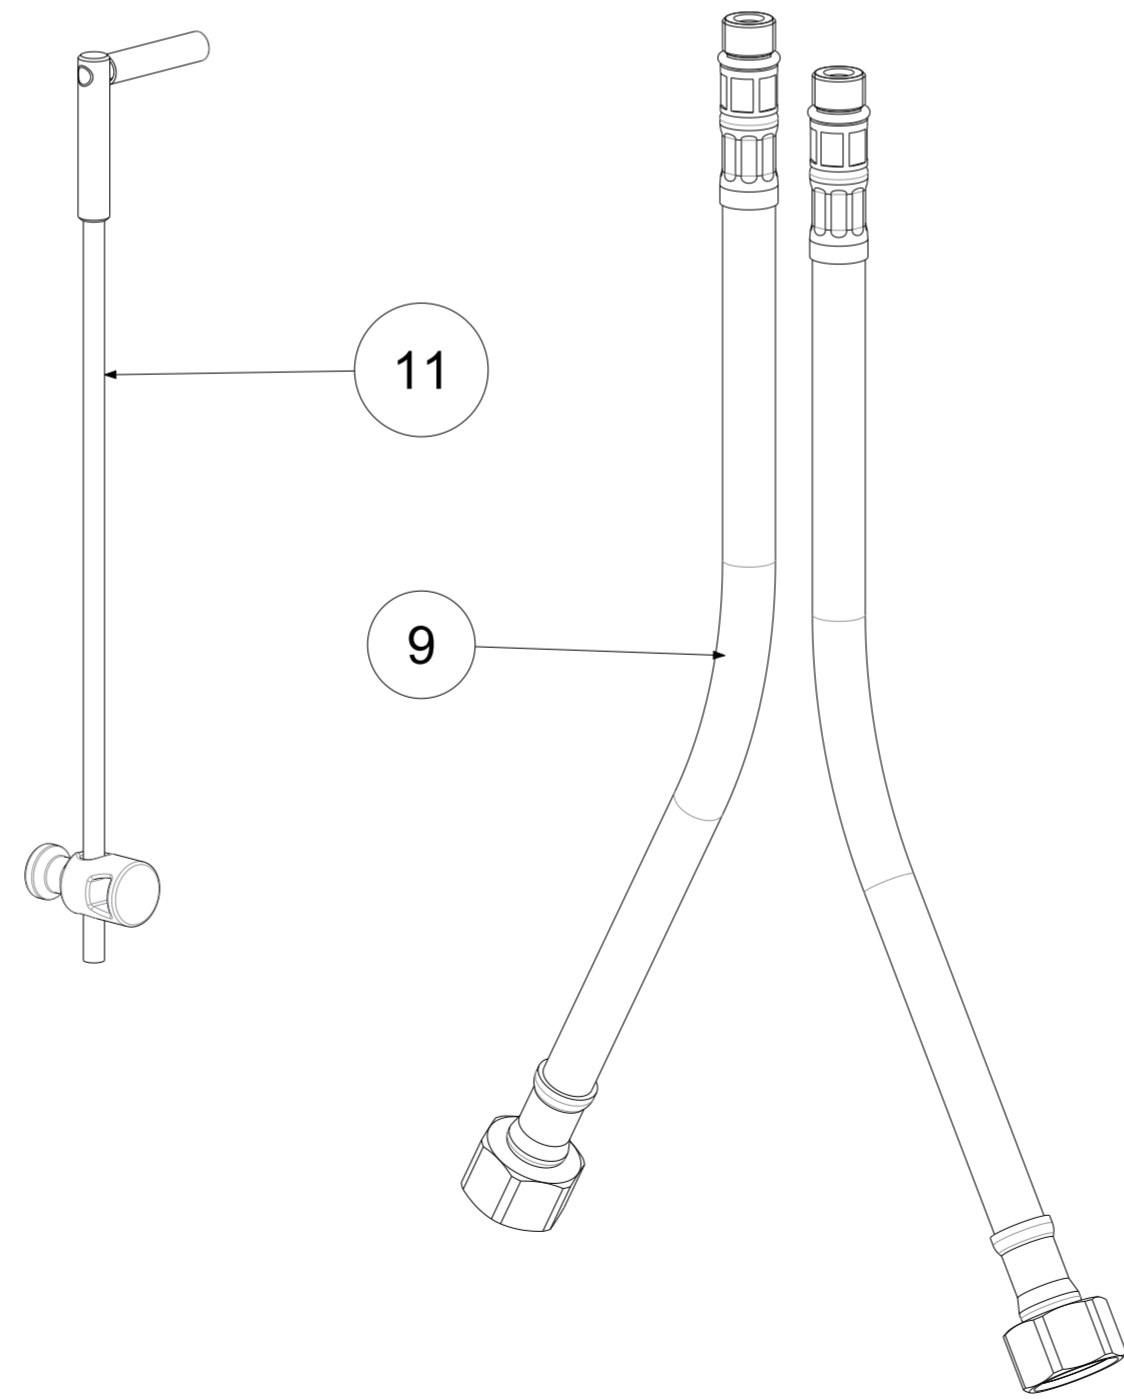

P Item	CODICE Code	DESCRIZIONE Designation
1	ZA91140	Cartuccia completa Ø25mm
2	ZGHI011	Ghiera fermacartuccia M30x1
3	ZCAP062..	Cappuccio sottoleva in metallo
4	ZLEV189..	Leva completa EFFE rovesciata
5	ZCAN078..	Canna piatta con aeratore
6	ZAER050	Aeratore a scomparsa + chiavetta
7	ZACC343	Chiavetta per aeratore
8	ZBAS053..	Basetta 60x45
9	ZFLX001..	Set flex inox 3/8" cm.35 c/guar.
10	ZFIS049	Set fissaggio
11	ZAST041..	Asta scarico completa
12	ZSCA040..	Scarico 1"1/4 modello NEW (ZM) c/tappo host.

	APPROVATO: Approved:		A2	SCALA Scale	1:1,429	MATERIALE Material	VARI
	DISEGNATO: Design:	Giampani	16/04/2021	UNITA' Unit	mm	SERIE Range	EFFE
		DESCRIZIONE - Description: Misc.lavabo girevole S/A 1" 1/4 canna piatta Wash Basin mix with flat swivel spout + 1" 1/4 PUW					
FOGLIO - Sheet:		Ricambi	CODICE - Part Number:		EF877CR