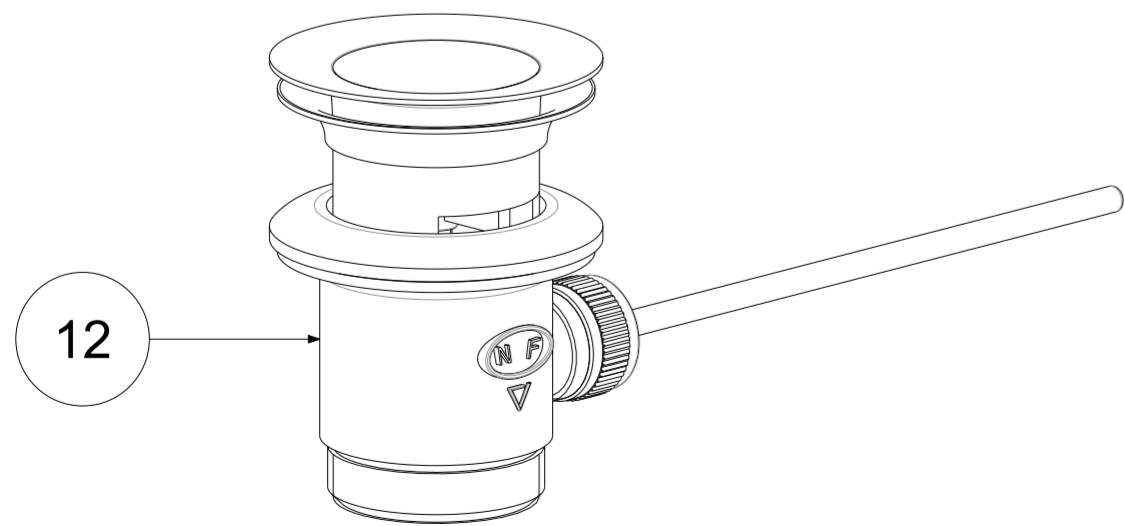

P Item	CODICE Code	DESCRIZIONE Designation
1	ZA91140	Cartuccia completa Ø25mm
2	ZGHI011	Ghiera fermacartuccia M30x1
3	ZCAP062..	Cappuccio sottoleva in metallo
4	ZLEV189..	Leva completa EFFE rovesciata
5	ZCAN078..	Canna piatta con aeratore
6	ZAER050	Aeratore a scomparsa + chiavetta
7	ZACC343	Chiavetta per aeratore
8	ZBAS053..	Basetta 60x45
9	ZFLX001..	Set flex inox 3/8" cm.35 c/guar.
10	ZFIS049	Set fissaggio
11	ZAST041..	Asta scarico completa
12	ZSCA040..	Scarico 1"1/4 modello NEW (ZM) c/tappo host.

	APPROVATO: Approved:		A2	SCALA Scale	1:1,429	MATERIALE Material	VARI
	DISEGNATO: Design:	Giampani	16/04/2021	UNITA' Unit	mm	SERIE Range	EFFE
		DESCRIZIONE - Description: Misc.lavabo girevole S/A 1" 1/4 canna piatta Wash Basin mix with flat swivel spout + 1" 1/4 PUW					
FOGLIO - Sheet:		Ricambi	CODICE - Part Number:		EF877CR