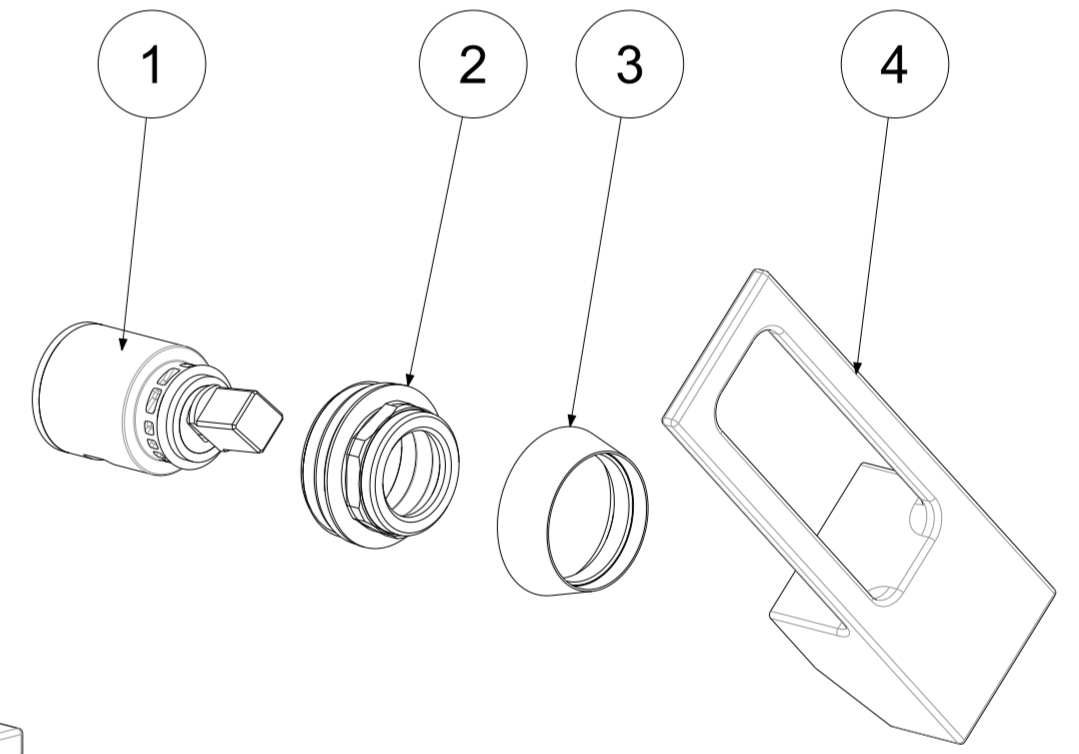

P Item	CODICE Code	DESCRIZIONE Designation
1	ZA91140	Cartuccia completa Ø25mm
2	ZGHI011	Ghiera fermacartuccia M30x1
3	ZCAP062..	Cappuccio sottoleva in metallo
4	ZLEV189..	Leva completa EFFE rovesciata
5	ZCAN078..	Canna piatta con aeratore
6	ZAER050	Aeratore a scomparsa + chiavetta
7	ZACC343	Chiavetta per aeratore
8	ZBAS053..	Basetta 60x45
9	ZFLX001..	Set flex inox 3/8" cm.35 c/guar.
10	ZFIS049	Set fissaggio
11	ZAST041..	Asta scarico completa
12	ZSCA040..	Scarico 1"1/4 modello NEW (ZM) c/tappo host.

	APPROVATO: Approved:		A2	SCALA Scale	1:1,429	MATERIALE Material	VARI
	DISEGNATO: Design:	Giampani	16/04/2021	UNITA' Unit	mm	SERIE Range	EFFE
		DESCRIZIONE - Description: Misc.lavabo girevole S/A 1" 1/4 canna piatta Wash Basin mix with flat swivel spout + 1" 1/4 PUW					
FOGLIO - Sheet:		Ricambi	CODICE - Part Number:		EF877CR