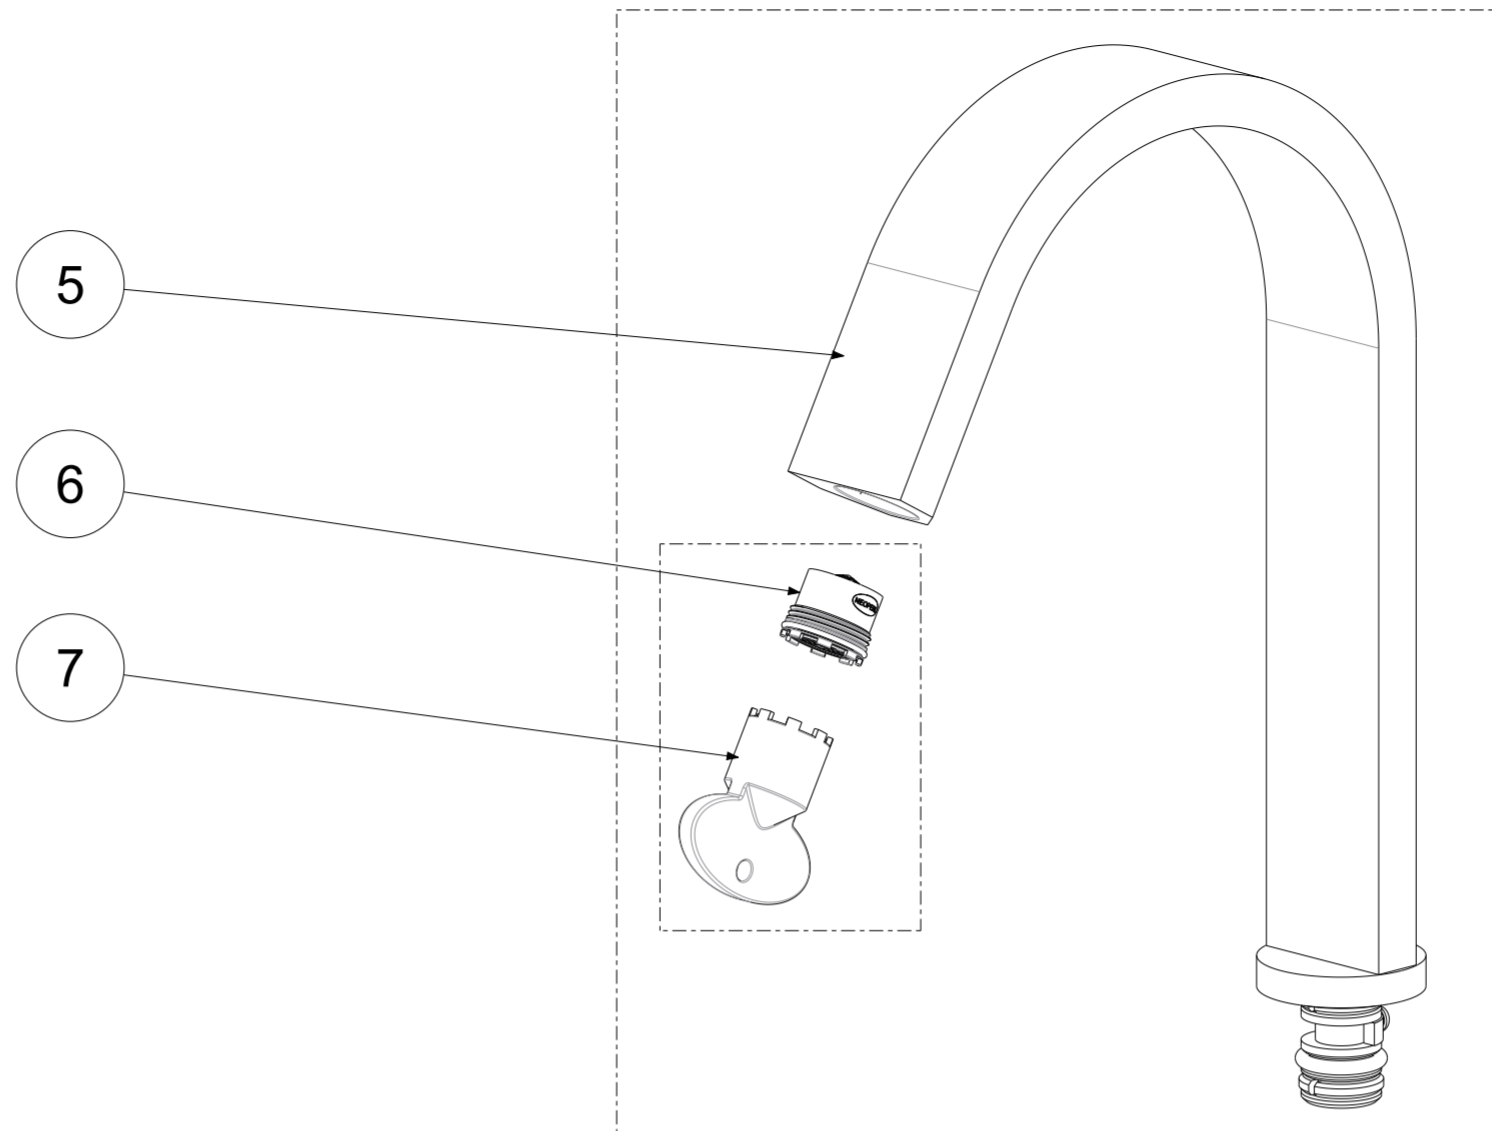

P Item	CODICE Code	DESCRIZIONE Designation
1	ZA91140	Cartuccia completa Ø25mm
2	ZGHI011	Ghiera fermacartuccia M30x1
3	ZCAP062..	Cappuccio sottoleva in metallo
4	ZLEV189..	Leva completa EFFE rovesciata
5	ZCAN078..	Canna piatta con aeratore
6	ZAER050	Aeratore a scomparsa + chiavetta
7	ZACC343	Chiavetta per aeratore
8	ZBAS053..	Basetta 60x45
9	ZFLX001..	Set flex inox 3/8" cm.35 c/guar.
10	ZFIS049	Set fissaggio
11	ZAST041..	Asta scarico completa
12	ZSCA040..	Scarico 1"1/4 modello NEW (ZM) c/tappo host.

	APPROVATO: Approved:		A2	SCALA Scale	1:1,429	MATERIALE Material	VARI
	DISEGNATO: Design:	Giampani	16/04/2021	UNITA' Unit	mm	SERIE Range	EFFE
		DESCRIZIONE - Description: Misc.lavabo girevole S/A 1" 1/4 canna piatta Wash Basin mix with flat swivel spout + 1" 1/4 PUW					
FOGLIO - Sheet:		Ricambi	CODICE - Part Number:		EF877CR